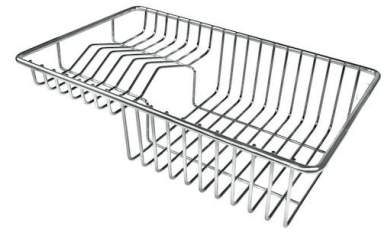

VIDAGE FADE PUSH COPPER
A407 A22

ACCESSOIRES OPTIONNELS

CUVETTE PERFOREE INOX
A154 F00

* uniquement en combinaison avec
l'accessoire A644 F04

**CUVETTE PERFOREE POUR EVIERS
RIVA**

A156 F00

GRILLE POR.ASSIETTES INOX
mm214x379

A100 C03

* uniquement en combinaison avec
l'accessoire A644 A01

GRILLE PORTE-ASSIETTES INOX
25x35

A100 A54

* uniquement en combinaison avec
l'accessoire A644 F04

**PLANCHE DE DECOUPE DOUBLE
HDPE**

A644 A01

**PLANCHE DE DECOUPE DOUBLE
IROKO**